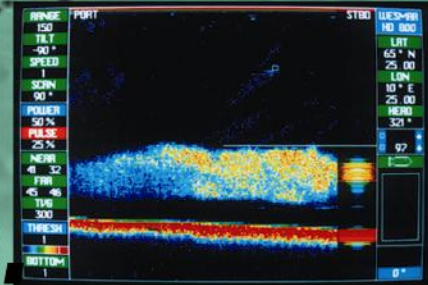

¿Porque limitarse solo a esta vision?

El Sonar Potero.

- * La mejor discriminacion y definicion posible para calamar.
- * Observe y manipule la pota mientras esta fondeado, y decida cuando levantar ancla basandose en informacion real.
- * Aumente sus posibilidades de encontrar y capturar las mejores chofas de pota.

SONAR WESMAR HD800/110-10E

Con izado hidraulico y recorrido de domosonico hasta 1.5 metros por debajo de la quilla.

¿Cuándo puede tener esta?